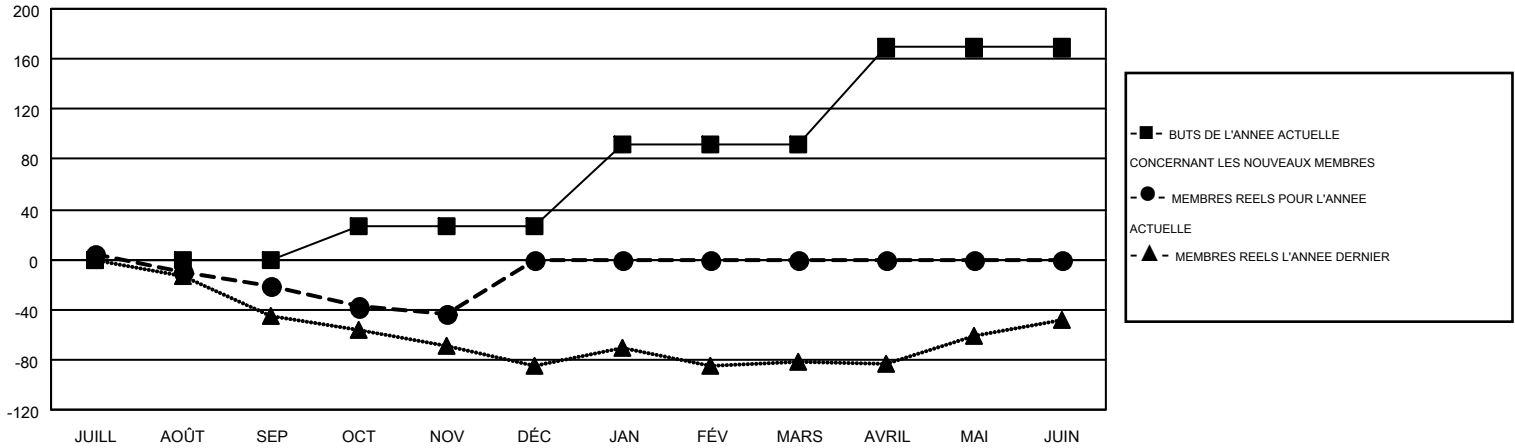

MONTHLY MEMBERSHIP PROGRESS REPORT

Results as of: 11/30/2015

Multiple District 112

LOCATION: BELGIUM

GMT: JEAN-JACQUES STOFFEL-MUNCK

RC EME 4

Clubs					Membres				
RESULTATS POUR 2015-2016					RESULTATS POUR 2015-2016				
TRIMESTRE	BUT CONCERNANT LES NOUVEAUX CLUBS	NOUVEAUX CLUBS	CLUBS ANNULÉS	GAIN NET/PERTE NETTE	TRIMESTRE	BUT CONCERNANT LES NOUVEAUX MEMBRES	MEMBRES FONDATEURS ET NOUVEAUX AJOUTÉS	MEMBRES RADIÉS	GAIN NET/PERTE NETTE
JUILL/AOÛT/SEP	0	0	1	-1	JUILL/AOÛT/SEP	0	72	93	-21
OCT/NOV/DÉC	2	0	0	0	OCT/NOV/DÉC	26	49	72	-23
JAN/FÉV/MARS	2	0	0	0	JAN/FÉV/MARS	66	0	0	0
AVRIL/MAI/JUIN	2	0	0	0	AVRIL/MAI/JUIN	77	0	0	0

BUTS ET NOUVEAUX CLUBS REELS - CUMULATIF

BUTS ET MEMBRES REELS - CUMULATIF

CLUBS RADIÉS: 1	80 CLUBS OF 286 ONT AJOUTE 1 OU PLUSIEURS NOUVEAUX MEMBRES	<u>DISTRIBUTION PAR SEXE</u>		
		HOMME	6,589 (86.94%)	
<u>MEMBRES RADIÉS</u>	CLIQUER ICI POUR AVOIR LES DONNEES DE L'EVALUATION DE SANTE	FEMME	990 (13.06%)	
DECEDE		33	MEMBRES D'UNITE FAMILIALE	48
CLUB ANNULÉ		0	CHEF DE FAMILLE	24
AUTRE		132	N'EST PAS CHEF DE FAMILLE	24
TOTAL	165			