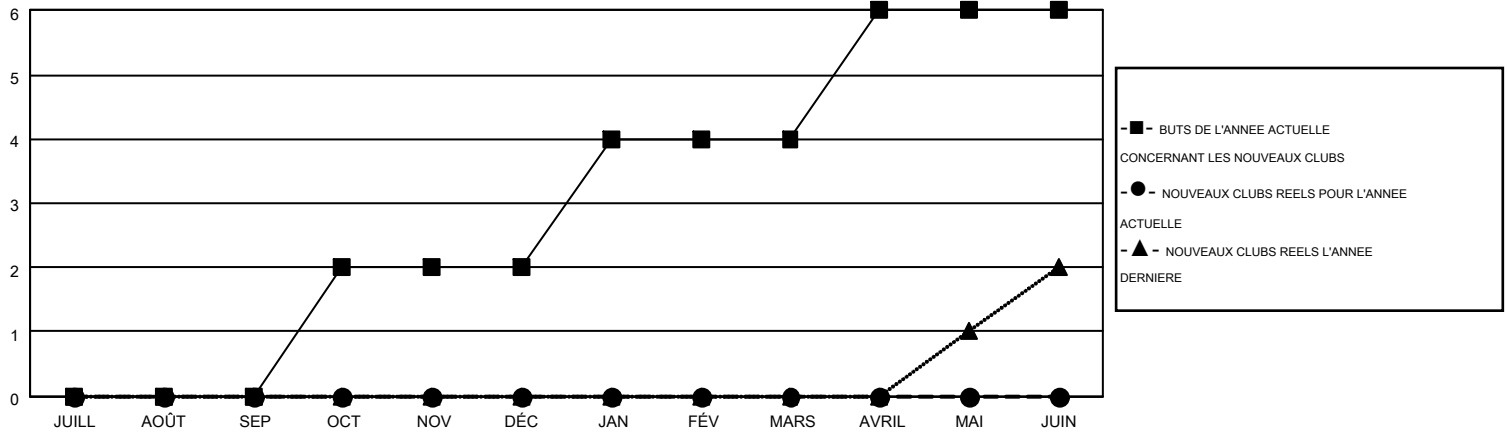

MONTHLY MEMBERSHIP PROGRESS REPORT

Results as of: 11/30/2015

Multiple District 112

LOCATION: BELGIUM

GMT: JEAN-JACQUES STOFFEL-MUNCK

RC EME 4

Clubs					Membres				
RESULTATS POUR 2015-2016					RESULTATS POUR 2015-2016				
TRIMESTRE	BUT CONCERNANT LES NOUVEAUX CLUBS	NOUVEAUX CLUBS	CLUBS ANNULÉS	GAIN NET/PERTE NETTE	TRIMESTRE	BUT CONCERNANT LES NOUVEAUX MEMBRES	MEMBRES FONDATEURS ET NOUVEAUX AJOUTÉS	MEMBRES RADIÉS	GAIN NET/PERTE NETTE
JUILL/AOÛT/SEP	0	0	1	-1	JUILL/AOÛT/SEP	0	72	93	-21
OCT/NOV/DÉC	2	0	0	0	OCT/NOV/DÉC	26	49	72	-23
JAN/FÉV/MARS	2	0	0	0	JAN/FÉV/MARS	66	0	0	0
AVRIL/MAI/JUIN	2	0	0	0	AVRIL/MAI/JUIN	77	0	0	0

BUTS ET NOUVEAUX CLUBS REELS - CUMULATIF

BUTS ET MEMBRES REELS - CUMULATIF

CLUBS RADIÉS: 1	80 CLUBS OF 286 ONT AJOUTE 1 OU PLUSIEURS NOUVEAUX MEMBRES	<u>DISTRIBUTION PAR SEXE</u>		
		HOMME	6,589 (86.94%)	
<u>MEMBRES RADIÉS</u>	CLIQUER ICI POUR AVOIR LES DONNEES DE L'EVALUATION DE SANTE	FEMME	990 (13.06%)	
DECEDE		33	MEMBRES D'UNITE FAMILIALE	48
CLUB ANNULÉ		0	CHEF DE FAMILLE	24
AUTRE		132	N'EST PAS CHEF DE FAMILLE	24
TOTAL	165			